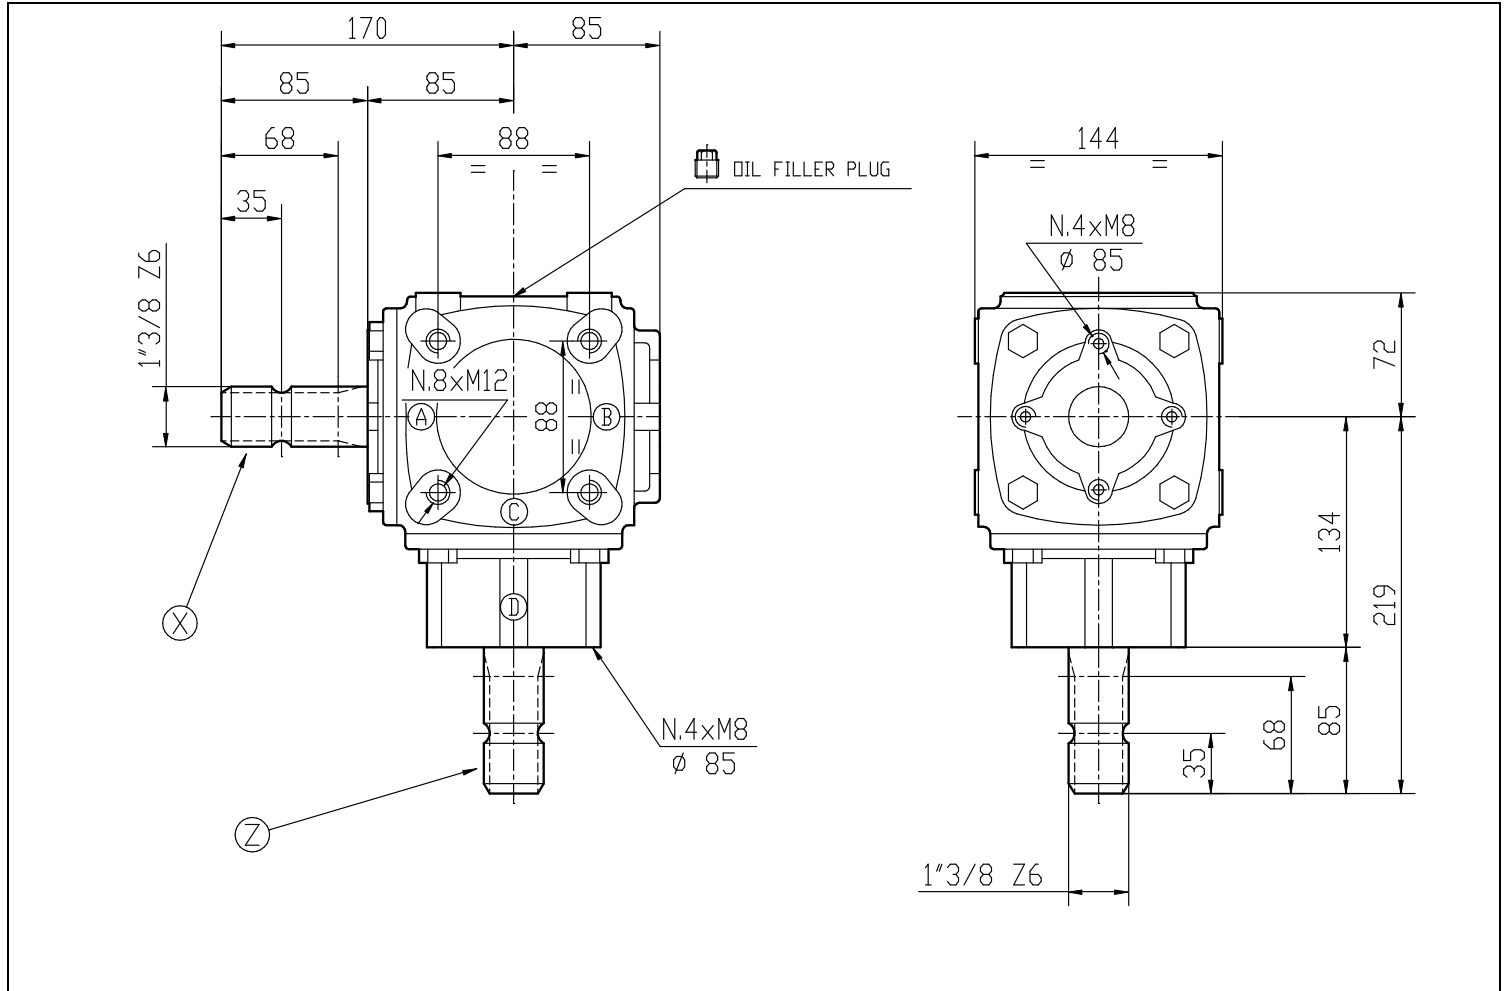

<b>Codice Prodotto</b> <i>Product Code</i>	9.259.006.20	 Fornito Privo di Lubrificante! Supplied without oil!
<b>Descrizione</b> <i>Description</i>	T-19A	

Tipo * Type *	Rapporto Ratio	Giri entrata Input r.p.m.	Potenza entrata Input Power [kW]	Momento Torcente Uscita Output Torque [daNm]	Peso Weight [kg]	Albero Ingresso Input shaft	Sensi di Rotazione Direction of Rotation
0	1:1	540	24,3	41,6	14	<b>X-Z</b>	

\* Tipo: M= Moltiplicatore di Giri R= Riduttori di Giri 0= Rinvio 1:1 RC= Riduttore Cambio di Velocità RM= Moltiplicatore Cambio di Velocità  
 \* Type: M= Speed Increaser R= Reducer 0= Gearbox 1:1 RC= Speed-Change Reducer RM= Speed-Change Increaser